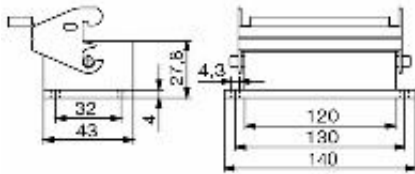

HDC 24B ALU

Weidmüller Interface GmbH & Co. KG
Klingenbergstraße 26
D-32758 Detmold
Germany

www.weidmueller.com

技術データ

側方ケーブル取り入れ口数	0	ハウジング設計	隔壁ハウジング
ロックシステム設計	エンドロッククランプ、下側	設計	標準
設置サイズ	8	ケーブル導入口	いいえ
種別	バルクヘッド (フィードスルー)	クランプのバージョン	終端ロック用クランプ
シーリング	NBR	色 (RAL)	RAL 7035
BG	8	Moduplug®に最適	はい

一般データ

表面仕上	粉体塗装	保護度合い	IP65, 勘合状態

寸法

穴ピッチ長 A2	130 mm	ケーブル導入口	いいえ
幅ハウジングC	43 mm	幅の基準C1	47 mm
ハウジングの全長	120 mm	ハウジングBの高さ	29 mm
基準B1の高さ	5 mm		

重要なメモ

製品情報   ハウジングの取り付け時は、フラットガスケットが正しく取り付けられていることを確認します。

分類

ETIM 8.0	EC000437	ETIM 9.0	EC000437
ETIM 10.0	EC000437	ECLASS 14.0	27-44-02-02
ECLASS 15.0	27-44-02-02		

図面