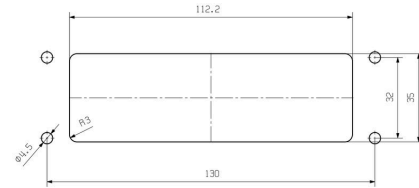

図面

図面

mounting cutout