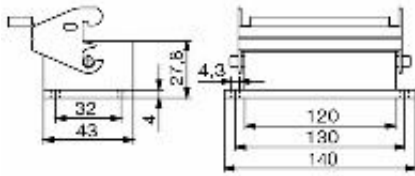

図面

図面

mounting cutout