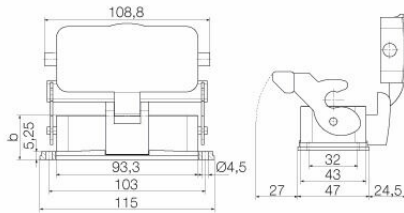

HDC 16B ALU

Weidmüller Interface GmbH & Co. KG
Klingenbergstraße 26
D-32758 Detmold
Germany

www.weidmueller.com

技術データ

側方ケーブル取り入れ口数	0	ハウジング設計	隔壁ハウジング
ロックシステム設計	エンドロッククランプ、下側	設計	標準
設置サイズ	6	ケーブル導入口	いいえ
種別	バルクヘッド (フィードスルー)	クランプのバージョン	終端ロック用クランプ
シーリング	NBR	色 (RAL)	RAL 7035
BG	6	Moduplug®に最適	はい

一般データ

表面仕上	粉体塗装	保護度合い	IP65, 勘合状態

寸法

穴ピッチ長 A2	103 mm	ケーブル導入口	いいえ
幅ハウジングC	43 mm	幅の基準C1	47 mm
ハウジングの全長	93.3 mm	ハウジングBの高さ	30 mm
基準B1の高さ	5 mm		

重要なメモ

製品情報   ハウジングの取り付け時は、フラットガスケットが正しく取り付けられていることを確認します。

分類

ETIM 8.0	EC000437	ETIM 9.0	EC000437
ETIM 10.0	EC000437	ECLASS 14.0	27-44-02-02
ECLASS 15.0	27-44-02-02		

図面