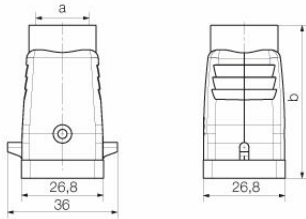

HDC 04A TOLU 1M16G

Weidmüller Interface GmbH & Co. KG
Klingenbergstraße 26
D-32758 Detmold
Germany

図面

www.weidmueller.com