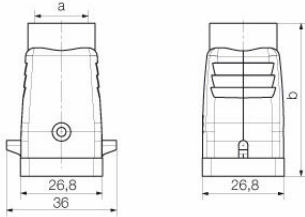

HDC 04A TOLU 1M16G

Weidmüller Interface GmbH & Co. KG
Klingenbergstraße 26
D-32758 Detmold
Germany

図面

www.weidmueller.com