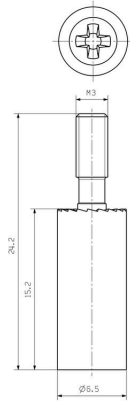

HDC CM GUIDING SOCKET

Weidmüller Interface GmbH & Co. KG
Klingenbergstraße 26
D-32758 Detmold
Germany

www.weidmueller.com

図面

図面

Coding scheme