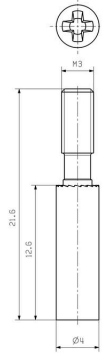

HDC CM GUIDING PIN

Weidmüller Interface GmbH & Co. KG
Klingenbergstraße 26
D-32758 Detmold
Germany

www.weidmueller.com

図面

図面

Coding scheme