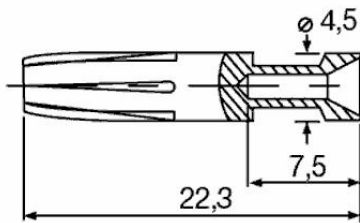

証明書番号 (cURus) E92202

寸法と重量

直径	4.5 mm	正味重量	1.61 g
----	--------	------	--------

環境製品コンプライアンス

RoHS 対応状況 準拠 (免除あり)

RoHS 適用除外 (該当する場合/既知の場合) 6c

REACH SVHC Lead 7439-92-1

SCIP 6eabd5ae-2d6b-409e-8bdf-87c27ee10e40

一般データ

接点直径、オス	2.5 mm	被覆剥き長さ、定格接続	7.5 mm
接続方式	クリンプ接続	バージョンインサート	HE, HEE, HQ, MixMate
体積抵抗	≤2 mΩ	導体断面、最大	2.5 mm ²
導体断面、最小	2.5 mm ²	表面仕上	銀色
プラグイン回数	≥ 500	種別	メス型
基本材質	銅合金	シリーズ	彼は
生産方法	回転	表層の厚さ、最大	3 μm
表層の厚さ、最小	2 μm	接続配線の断面	2.5 - 2.5 mm ²
接点の材質	銅合金		

www.weidmueller.com

図面

Leiterquerschnitt	Abisolierlänge	
0,50 mm ²	AWG 20	7,5 mm
0,75 - 1,00 mm ²	AWG 18	7,5 mm
1,50 mm ²	AWG 16	7,5 mm
2,50 mm ²	AWG 14	7,5 mm
4,00 mm ²	AWG 12	7,5 mm

HDC-C-HE-BM2.5AG

Weidmüller Interface GmbH & Co. KG
Klingenbergstraße 26
D-32758 Detmold
Germany