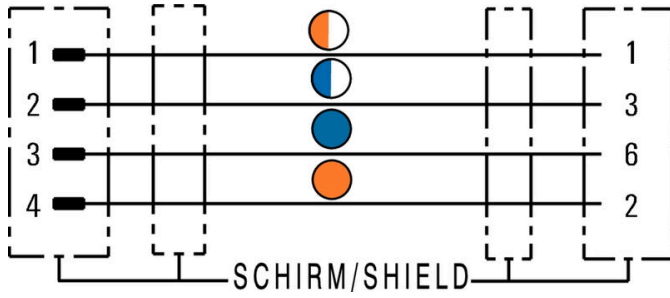

SAIL-M8GRJ45-4S10UIE

Weidmüller Interface GmbH & Co. KG
Klingenbergstraße 26
D-32758 Detmold
Germany

www.weidmueller.com

図面

配線図

理想的な工具：トルク機能を備えたScrewty®

Light, securely screwed-in round plug-in connectors. Screwty set DM / VPE: 1 / Order No.: 1920000000 Adapters: M12, M12 F, M8, M8 F