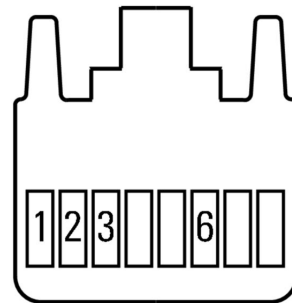

SAIL-M8GRJ45-4S10UIE

Weidmüller Interface GmbH & Co. KG
Klingenbergstraße 26
D-32758 Detmold
Germany

www.weidmueller.com

図面

寸法図

Male, straight

寸法図

RJ45

極スキーム

Pin

極スキーム

RJ45