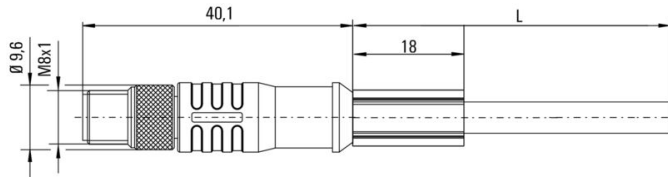

RoHS 対応状況 準拠 (免除あり)

RoHS 適用除外 (該当する場合/既知の場合) 6c

REACH SVHC Lead 7439-92-1

SCIP e8d8af70-4c85-4483-bc8c-9bc5b598e2a9

ケーブルの技術仕様

ケーブル長	10 m	シースカラー	緑色
耐油性	Yes	ケーブルキャリアに最適	はい
コア断面積	0.15 mm ²	シールド仕様	はい
ハロゲン	いいえ	絶縁	PP
加速	5 m/s ²	曲げ半径、最小、移動	7.5 x ケーブル直径
曲げ半径、最小、定置	4 x ケーブル直径	曲げサイクル	5 Mio
延焼耐性	in accordance with IEC 60332-1-2	速度	180 m/s
シース材料	PUR	構成可能ケーブル長	いいえ
UL AWM スタイル準拠の外装	20963 (80 °C / 30 V)	ハイブリッドケーブル	いいえ
交差結合照射	いいえ	溶接火花耐久性	いいえ
カラーコーディング	青色, オレンジ, 白色/青色, 白色/オレンジ	温度範囲、固定	-40...80 °C
溶接スパーク耐久性	いいえ	極数	4
外径	4.8 mm ± 0.3 mm		

プラグ、左

左プラグ	コネクタ, M8, 極数: 4, IP67, オス型接点, 直線, シールド仕様
------	--

分類

ETIM 8.0	EC002599	ETIM 9.0	EC002599
ETIM 10.0	EC002599	ECLASS 14.0	27-06-03-08
ECLASS 15.0	27-06-03-08		

SAIL-M8GRJ45-4S10UIE

Weidmüller Interface GmbH & Co. KG
Klingenbergstraße 26
D-32758 Detmold
Germany

www.weidmueller.com

図面

寸法図

Male, straight

寸法図

RJ45

極スキーム

Pin