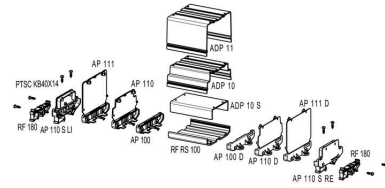

## 寸法と重量

深さ	103.6 mm	奥行き (インチ)	4.0787 inch
高さ	108.6 mm	高さ (インチ)	4.2756 inch
幅	27.2 mm	幅 (インチ)	1.0709 inch
正味重量	8 g		

図面

www.weidmueller.com

RAIL MOUNTING  
 FOR BOTH SIDES (RIGHT AND LEFT)