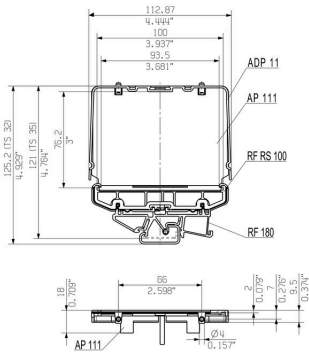

## 寸法と重量

深さ	103.6 mm	奥行き (インチ)	4.0787 inch
高さ	108.6 mm	高さ (インチ)	4.2756 inch
幅	27.2 mm	幅 (インチ)	1.0709 inch
正味重量	8 g		

図面

www.weidmueller.com

RAIL MOUNTING  
 FOR BOTH SIDES (RIGHT AND LEFT)