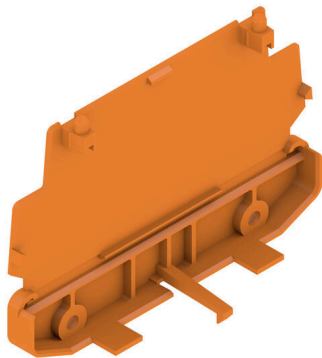

## AP 110 OR

Weidmüller Interface GmbH &amp; Co. KG

Klingenbergstraße 26

D-32758 Detmold

Germany

www.weidmueller.com

RS 100 Profiは、DINレールの取り付けと壁掛けの両方が可能であるため、お客様の取り付けニーズに合った柔軟性の高いソリューションをご用意しています。この汎用性により、さまざまな環境や用途への統合が容易になります。ハウジングはユーロカードPCB標準に使用できます。

プロファイルはサイズに合わせてカットできるため、特定の要件に合わせて正確に適合させることができます。特に重いコンポーネントの場合は、さらにロッキングフィートを使用して安定性を高め、設備の安全性を向上させることができます。

もう1つの実用的機能とは、カバー型プロファイル（異形材）を使用して大きなコンポーネントを保護するオプションです。