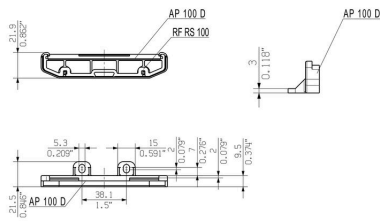

AP 100 D OR 2000

Weidmüller Interface GmbH & Co. KG
Klingenbergstraße 26
D-32758 Detmold
Germany

図面

www.weidmueller.com

DIRECT MOUNTING
FOR BOTH SIDES (RIGHT AND LEFT)