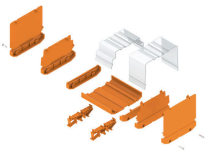

RS 100 Profiは、DINレールの取り付けと壁掛けの両方が可能であるため、お客様の取り付けニーズに合った柔軟性の高いソリューションをご用意しています。この汎用性により、さまざまな環境や用途への統合が容易になります。ハウジングはユーロカードPCB標準に使用できます。

プロファイルはサイズに合わせてカットできるため、特定の要件に合わせて正確に適合させることができます。特に重いコンポーネントの場合は、さらにロッキングフィートを使用して安定性を高め、設備の安全性を向上させることができます。