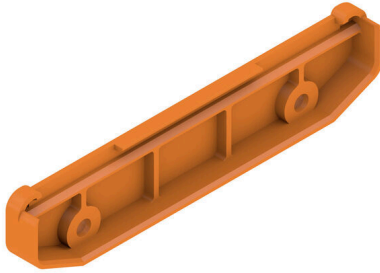

AP 100 D OR 2000

Weidmüller Interface GmbH & Co. KG

Klingenbergstraße 26

D-32758 Detmold

Germany

www.weidmueller.com

RS 100 Profiは、DINレールの取り付けと壁掛けの両方が可能であるため、お客様の取り付けニーズに合った柔軟性の高いソリューションをご用意しています。この汎用性により、さまざまな環境や用途への統合が容易になります。ハウジングはユーロカードPCB標準に使用できます。

プロファイルはサイズに合わせてカットできるため、特定の要件に合わせて正確に適合させることができます。特に重いコンポーネントの場合は、さらにロッキングフィートを使用して安定性を高め、設備の安全性を向上させることができます。

もう1つの実用的機能とは、カバー型プロファイル（異形材）を使用して大きなコンポーネントを保護するオプションです。

一般注文データ

バージョン	エンドプレート, RS 100 橙色, エンドプレート直接取り付け両側, 幅: 22 mm
注文番号	1185160000
種別	AP 100 D OR 2000
GTIN (EAN)	4008190058388
数量	20 items

AP 100 D OR 2000

Weidmüller Interface GmbH & Co. KG
Klingenbergstraße 26
D-32758 Detmold
Germany

www.weidmueller.com

技術データ

承認

ROHS 適合

寸法と重量

深さ	21.9 mm	奥行き (インチ)	0.8622 inch
高さ	108.2 mm	高さ (インチ)	4.2598 inch
幅	22 mm	幅 (インチ)	0.8661 inch
正味重量	7.1 g		