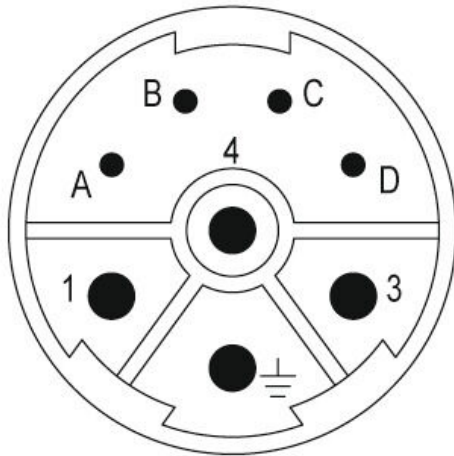

SAI-M23-SE-L-4/4

Weidmüller Interface GmbH & Co. KG
Klingenbergstraße 26
D-32758 Detmold
Germany

www.weidmueller.com

ピン固定

M23 丸型プラグインコネクタは、多数の接合サイクル、高い電流容量、および最小寸法での高い接触密度を提供します。
エンクロージャー、インサート、クリンプ接点は別々に注文する必要があります。

寸法と重量

正味重量	7 g
------	-----

環境製品コンプライアンス

RoHS 対応状況	準拠 (免除なし)
REACH SVHC	0.1wt%を超えるSVHCは含まれていません

技術データのカスタマイズ可能なプラグインコネクタ

極数	8	コーディング	なし
接続方式	クリンプ接続	ハウジング主要材質	熱可塑性ポリアミドPA 6、PBT
プラグイン回数	> 1000	汚染度	3
定格電流	1 mm接点= 8 A, 2 mm接点= 28 A	接点形状 (オス/メス)	オス型

一般注文データ

種別	SAI-M23-KSC-LS-0.25-1.0	バージョン
注文番号	1170390000	Sensor/Actuator plug-in connector, Crimp contact
GTIN (EAN)	4032248962105	
数量	50 ST	

2 mm

M23 丸型プラグインコネクタは、多数の接合サイクル、高い電流容量、および最小寸法での高い接触密度を提供します。
 エンクロージャー、インサート、クリンプ接点は別々に注文する必要があります。