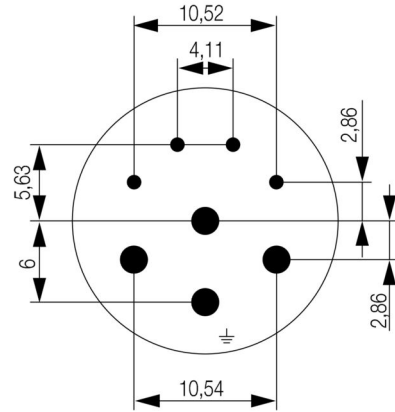

寸法と重量

正味重量	7 g
------	-----

環境製品コンプライアンス

RoHS 対応状況	準拠 (免除なし)
REACH SVHC	0.1wt%を超えるSVHCは含まれていません

技術データのカスタマイズ可能なプラグインコネクタ

極数	8	コーディング	なし
接続方式	クリンプ接続	ハウジング主要材質	熱可塑性ポリアミドPA 6、PBT
プラグイン回数	> 1000	汚染度	3
定格電流	1 mm接点= 8 A, 2 mm接点= 28 A	接点形状 (オス/メス)	オス型

分類

ETIM 8.0	EC003557	ETIM 9.0	EC003557
ETIM 10.0	EC003557	ECLASS 14.0	27-44-02-23
ECLASS 15.0	27-44-02-23		

図面

ピン固定

寸法図

Technical data

No. of poles	5 + PE	4/4	
Number of contacts	6	4	4
Contact-ø	mm	2	2

4 times 1-mm male and 4 times 2-mm male

一般注文データ

種別	SAI-M23-KSC-LS-0.25-1.0	バージョン
注文番号	1170390000	Sensor/Actuator plug-in connector, Crimp contact
GTIN (EAN)	4032248962105	
数量	50 ST	

2 mm

M23 丸型プラグインコネクタは、多数の接合サイクル、高い電流容量、および最小寸法での高い接触密度を提供します。
 エンクロージャー、インサート、クリンプ接点は別々に注文する必要があります。