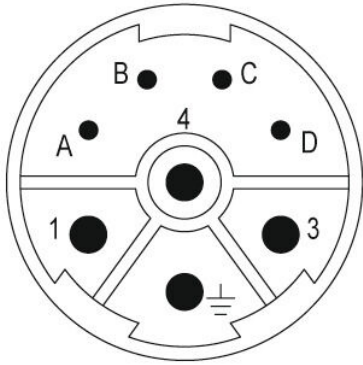

寸法と重量

正味重量	7 g
------	-----

環境製品コンプライアンス

RoHS 対応状況	準拠 (免除なし)
REACH SVHC	0.1wt%を超えるSVHCは含まれていません

技術データのカスタマイズ可能なプラグインコネクタ

極数	8	コーディング	なし
接続方式	クリンプ接続	ハウジング主要材質	熱可塑性ポリアミドPA 6、PBT
プラグイン回数	> 1000	汚染度	3
定格電流	1 mm接点= 8 A, 2 mm接点= 28 A	接点形状 (オス/メス)	オス型

分類

ETIM 8.0	EC003557	ETIM 9.0	EC003557
ETIM 10.0	EC003557	ECLASS 14.0	27-44-02-23
ECLASS 15.0	27-44-02-23		

図面

ピン固定

寸法図

Technical data

No. of poles	5 + PE	4/4	
Number of contacts	6	4	4
Contact-ø	mm	2	2

4 times 1-mm male and 4 times 2-mm male

一般注文データ

種別	SAI-M23-KSC-LS-0.25-1.0	バージョン
注文番号	1170390000	Sensor/Actuator plug-in connector, Crimp contact
GTIN (EAN)	4032248962105	
数量	50 ST	

2 mm

M23 丸型プラグインコネクタは、多数の接合サイクル、高い電流容量、および最小寸法での高い接触密度を提供します。
 エンクロージャー、インサート、クリンプ接点は別々に注文する必要があります。