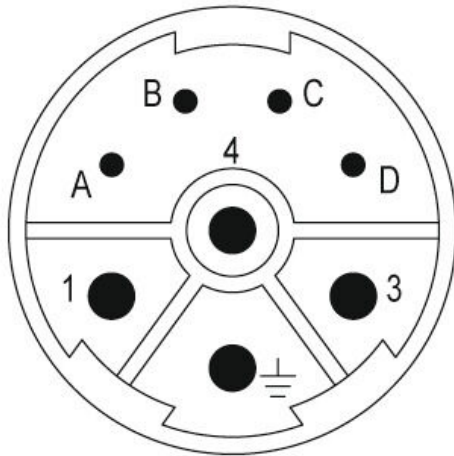

SAI-M23-SE-L-4/4

Weidmüller Interface GmbH & Co. KG
Klingenbergstraße 26
D-32758 Detmold
Germany

www.weidmueller.com

ピン固定

M23 丸型プラグインコネクタは、多数の接合サイクル、高い電流容量、および最小寸法での高い接触密度を提供します。
エンクロージャー、インサート、クリンプ接点は別々に注文する必要があります。

寸法と重量

正味重量	7 g
------	-----

環境製品コンプライアンス

RoHS 対応状況	準拠 (免除なし)
REACH SVHC	0.1wt%を超えるSVHCは含まれていません

技術データのカスタマイズ可能なプラグインコネクタ

極数	8	コーディング	なし
接続方式	クリンプ接続	ハウジング主要材質	熱可塑性ポリアミドPA 6、PBT
プラグイン回数	> 1000	汚染度	3
定格電流	1 mm接点= 8 A, 2 mm接点= 28 A	接点形状 (オス/メス)	オス型

一般注文データ

種別	SAI-M23-KSC-LS-0.25-1.0	バージョン
注文番号	1170390000	Sensor/Actuator plug-in connector, Crimp contact
GTIN (EAN)	4032248962105	
数量	50 ST	

2 mm

M23 丸型プラグインコネクタは、多数の接合サイクル、高い電流容量、および最小寸法での高い接触密度を提供します。
エンクロージャー、インサート、クリンプ接点は別々に注文する必要があります。