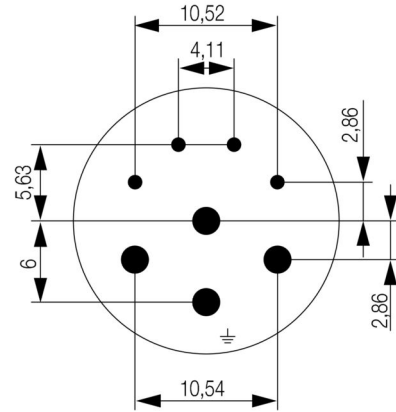

寸法と重量

正味重量	7 g
------	-----

環境製品コンプライアンス

RoHS 対応状況	準拠 (免除なし)
REACH SVHC	0.1wt%を超えるSVHCは含まれていません

技術データのカスタマイズ可能なプラグインコネクタ

極数	8	コーディング	なし
接続方式	クリンプ接続	ハウジング主要材質	熱可塑性ポリアミドPA 6、PBT
プラグイン回数	> 1000	汚染度	3
定格電流	1 mm接点= 8 A, 2 mm接点= 28 A	接点形状 (オス/メス)	オス型

分類

ETIM 8.0	EC003557	ETIM 9.0	EC003557
ETIM 10.0	EC003557	ECLASS 14.0	27-44-02-23
ECLASS 15.0	27-44-02-23		

図面

ピン固定

寸法図

Technical data

No. of poles	5 + PE	4/4	
Number of contacts	6	4	4
Contact-ø	mm	2	2

4 times 1-mm male and 4 times 2-mm male

一般注文データ

種別	SAI-M23-KSC-LS-0.25-1.0	バージョン
注文番号	1170390000	Sensor/Actuator plug-in connector, Crimp contact
GTIN (EAN)	4032248962105	
数量	50 ST	

2 mm

M23 丸型プラグインコネクタは、多数の接合サイクル、高い電流容量、および最小寸法での高い接触密度を提供します。
エンクロージャー、インサート、クリンプ接点は別々に注文する必要があります。