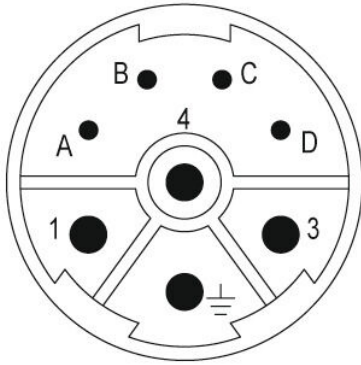

寸法と重量

正味重量	7 g
------	-----

環境製品コンプライアンス

RoHS 対応状況	準拠 (免除なし)
REACH SVHC	0.1wt%を超えるSVHCは含まれていません

技術データのカスタマイズ可能なプラグインコネクタ

極数	8	コーディング	なし
接続方式	クリンプ接続	ハウジング主要材質	熱可塑性ポリアミドPA 6、PBT
プラグイン回数	> 1000	汚染度	3
定格電流	1 mm接点= 8 A, 2 mm接点= 28 A	接点形状 (オス/メス)	オス型

分類

ETIM 8.0	EC003557	ETIM 9.0	EC003557
ETIM 10.0	EC003557	ECLASS 14.0	27-44-02-23
ECLASS 15.0	27-44-02-23		

図面

ピン固定

寸法図

Technical data

No. of poles	5 + PE	4/4	
Number of contacts	6	4	4
Contact-ø	mm	2	2

4 times 1-mm male and 4 times 2-mm male

一般注文データ

種別	SAI-M23-KSC-LS-0.25-1.0	バージョン
注文番号	1170390000	Sensor/Actuator plug-in connector, Crimp contact
GTIN (EAN)	4032248962105	
数量	50 ST	

2 mm

M23 丸型プラグインコネクタは、多数の接合サイクル、高い電流容量、および最小寸法での高い接触密度を提供します。
エンクロージャー、インサート、クリンプ接点は別々に注文する必要があります。