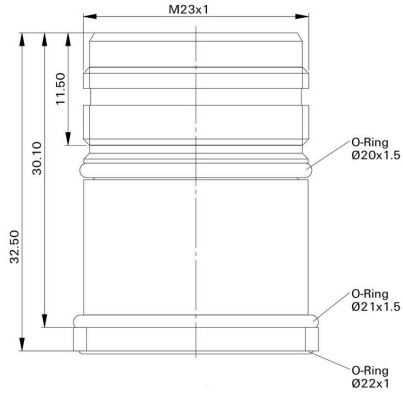

SAIE-M23-L-HW

Weidmüller Interface GmbH & Co. KG
Klingenbergstraße 26
D-32758 Detmold
Germany

www.weidmueller.com

図面

寸法図