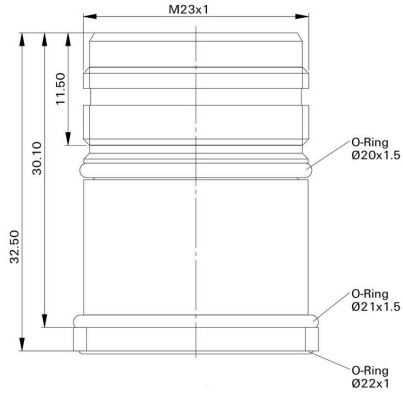

## 技術データのカスタマイズ可能なプラグインコネクタ

ハウジング主要材質	亜鉛合金	保護度合い	IP67, IP69K
汚染度	3	シールド接続	はい
ハウジングの温度範囲	-40 ~ +125 °C		

[www.weidmueller.com](http://www.weidmueller.com)

図面

寸法図

寸法図