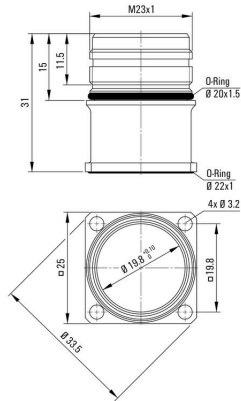

SAI-M23-KSW-L-7/12

Weidmüller Interface GmbH & Co. KG
Klingenbergstraße 26
D-32758 Detmold
Germany

www.weidmueller.com

図面

寸法図