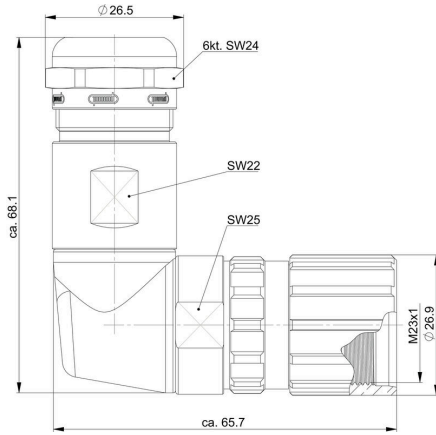

## 寸法と重量

|      |      |
|------|------|
| 正味重量 | 82 g |
|------|------|

## 技術データのカスタマイズ可能なプラグインコネクタ

|           |        |            |               |
|-----------|--------|------------|---------------|
| ハウジング主要材質 | 亜鉛合金   | ケーブル直径、最大  | 17 mm         |
| ケーブル直径、最小 | 7 mm   | 保護度合い      | IP67, IP69K   |
| プラグイン回数   | > 1000 | 汚染度        | 3             |
| シールド接続    | はい     | ハウジングの温度範囲 | -40 ~ +125 °C |

寸法図