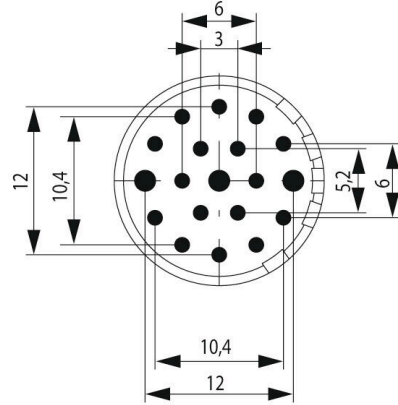

技術データのカスタマイズ可能なプラグインコネクタ

極数	19	コーディング	なし
接続方式	クリンプ接続	ハウジング主要材質	熱可塑性ポリアミドPA 6、PBT
公称電圧	100 V	プラグイン回数	> 1000
汚染度	3	定格電流	1 mm接点= 8 A, 1.5 mm接点= 10 A
接点形状 (オス/メス)	メス型	Coding possibilities for M23 signal inserts	H コード化, N コード化, S コード化, X コード化, Y コード化

分類

ETIM 8.0	EC003557	ETIM 9.0	EC003557
ETIM 10.0	EC003557	ECLASS 14.0	27-44-02-23
ECLASS 15.0	27-44-02-23		

図面

ピン固定

寸法図

Technical data

Number of positions	6	7	9		12	16	17	19	
Number of contacts	6	7	8	1	12	16	17	16	3
Contact-ø	mm	2	2	1	2	1	1	1	1,5

SAI-M23-BE-19

Weidmüller Interface GmbH & Co. KG
Klingenbergstraße 26
D-32758 Detmold
Germany

アクセサリ

www.weidmueller.com

1 mm

M23 丸型プラグインコネクタは、多数の接合サイクル、高い電流容量、および最小寸法での高い接触密度を提供します。
エンクロージャー、インサート、クリンプ接点は別々に注文する必要があります。

1.5 mm

M23 丸型プラグインコネクタは、多数の接合サイクル、高い電流容量、および最小寸法での高い接触密度を提供します。
エンクロージャー、インサート、クリンプ接点は別々に注文する必要があります。

一般注文データ

種別	SAI-M23-KBC-1.5-14-56	バージョン
注文番号	1170230000	センサ/アクチュエータプラグインコネクタ, クリンプコンタクト
GTIN (EAN)	4032248962129	
数量	50 ST	
種別	SAI-M23-KBC-1.5-56-1.0	バージョン
注文番号	1170240000	センサ/アクチュエータプラグインコネクタ, クリンプコンタクト
GTIN (EAN)	4032248962150	
数量	50 ST	