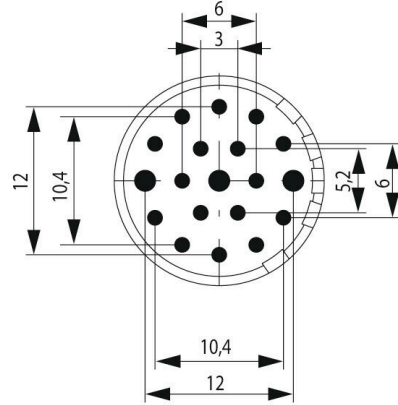

## 技術データのカスタマイズ可能なプラグインコネクタ

極数	19	コーディング	なし
接続方式	クリンプ接続	ハウジング主要材質	熱可塑性ポリアミドPA 6、PBT
公称電圧	100 V	プラグイン回数	> 1000
汚染度	3	定格電流	1 mm接点= 8 A, 1.5 mm接点= 10 A
接点形状 (オス/メス)	オス型	Coding possibilities for M23 signal inserts	H コード化, N コード化, S コード化, X コード化, Y コード化

## 分類

ETIM 8.0	EC003557	ETIM 9.0	EC003557
ETIM 10.0	EC003557	ECLASS 14.0	27-44-02-23
ECLASS 15.0	27-44-02-23		

図面

ピン固定

寸法図

Technical data

Number of positions	6	7	9		12	16	17	19		
Number of contacts	6	7	8	1	12	16	17	16	3	
Contact-ø	mm		2	2	1	2	1	1	1	1,5