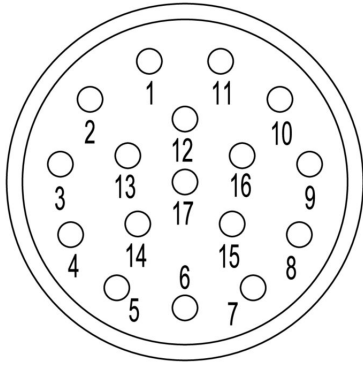

## 技術データのカスタマイズ可能なプラグインコネクタ

極数	17	コーディング	なし
接続方式	クリンプ接続	ハウジング主要材質	熱可塑性ポリアミドPA 6、PBT
公称電圧	160 V	公称電流	8 A
プラグイン回数	> 1000	汚染度	3
定格電流	1 mm接点= 8 A	接点形状 (オス/メス)	メス型
Coding possibilities for M23 signal inserts	H コード化, N コード化, S コード化, X コード化, Y コード化, Z コード化		

## 分類

ETIM 8.0	EC003557	ETIM 9.0	EC003557
ETIM 10.0	EC003557	ECLASS 14.0	27-44-02-23
ECLASS 15.0	27-44-02-23		

図面

ピン固定

寸法図

Technical data

Number of positions	6	7	9		12	16	17	19		
Number of contacts	6	7	8	1	12	16	17	16	3	
Contact-ø	mm		2	2	1	2	1	1	1	1,5