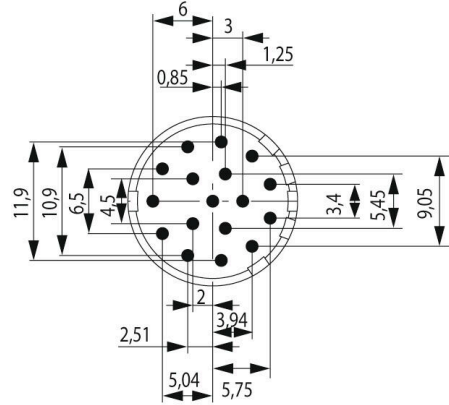

## 技術データのカスタマイズ可能なプラグインコネクタ

極数	17	コーディング	なし
接続方式	クリンプ接続	ハウジング主要材質	熱可塑性ポリアミドPA 6、PBT
公称電圧	160 V	公称電流	8 A
プラグイン回数	> 1000	汚染度	3
定格電流	1 mm接点= 8 A	接点形状 (オス/メス)	メス型
Coding possibilities for M23 signal inserts	H コード化, N コード化, S コード化, X コード化, Y コード化, Z コード化		

## 分類

ETIM 8.0	EC003557	ETIM 9.0	EC003557
ETIM 10.0	EC003557	ECLASS 14.0	27-44-02-23
ECLASS 15.0	27-44-02-23		

図面

ピン固定

寸法図

Technical data

Number of positions	6	7	9		12	16	17	19		
Number of contacts	6	7	8	1	12	16	17	16	3	
Contact-ø	mm		2	2	1	2	1	1	1	1,5