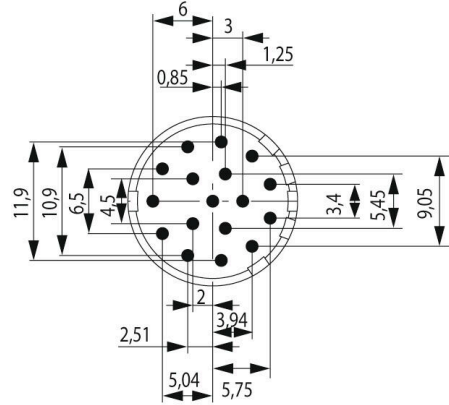

技術データのカスタマイズ可能なプラグインコネクタ

極数	17	コーディング	なし
接続方式	クリンプ接続	ハウジング主要材質	熱可塑性ポリアミドPA 6、PBT
公称電圧	160 V	公称電流	8 A
プラグイン回数	> 1000	汚染度	3
定格電流	1 mm接点= 8 A	接点形状 (オス/メス)	オス型
Coding possibilities for M23 signal inserts	H コード化, N コード化, S コード化, X コード化, Y コード化, Z コード化		

分類

ETIM 8.0	EC003557	ETIM 9.0	EC003557
ETIM 10.0	EC003557	ECLASS 14.0	27-44-02-23
ECLASS 15.0	27-44-02-23		

図面

ピン固定

寸法図

Technical data

Number of positions	6	7	9		12	16	17	19		
Number of contacts	6	7	8	1	12	16	17	16	3	
Contact-ø	mm		2	2	1	2	1	1	1	1,5

SAI-M23-SE-17

Weidmüller Interface GmbH & Co. KG
Klingenbergstraße 26
D-32758 Detmold
Germany

アクセサリ

www.weidmueller.com

1 mm

M23 丸型プラグインコネクタは、多数の接合サイクル、高い電流容量、および最小寸法での高い接触密度を提供します。
エンクロージャー、インサート、クリンプ接点は別々に注文する必要があります。