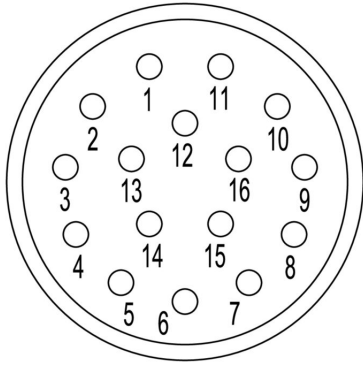

図面

ピン固定

寸法図

Technical data

Number of positions	6	7	9		12	16	17	19		
Number of contacts	6	7	8	1	12	16	17	16	3	
Contact-ø	mm		2	2	1	2	1	1	1	1.5