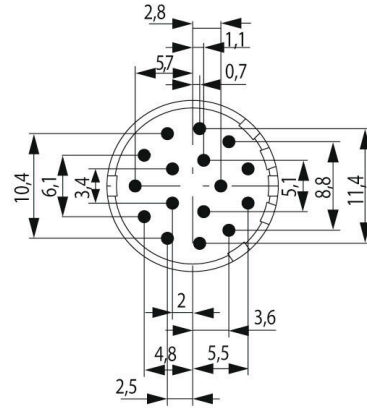

環境製品コンプライアンス

| | |
|------------|-------------------------|
| RoHS 対応状況 | 準拠 (免除なし) |
| REACH SVHC | 0.1wt%を超えるSVHCは含まれていません |

技術データのカスタマイズ可能なプラグインコネクタ

| | | | |
|--------------|--------|---|--|
| 極数 | 16 | コーディング | なし |
| 接続方式 | クリンプ接続 | ハウジング主要材質 | 熱可塑性ポリアミドPA 6、PBT |
| 公称電圧 | 160 V | プラグイン回数 | > 1000 |
| 汚染度 | 3 | 定格電流 | 1 mm接点= 8 A |
| 接点形状 (オス/メス) | メス型 | Coding possibilities for M23 signal inserts | H コード化, N コード化, S コード化, X コード化, Y コード化, Z コード化 |

図面

ピン固定

寸法図

Technical data

| | | | | | | | | | | |
|---------------------|----|---|---|---|----|----|----|----|---|-----|
| Number of positions | 6 | 7 | 9 | | 12 | 16 | 17 | 19 | | |
| Number of contacts | 6 | 7 | 8 | 1 | 12 | 16 | 17 | 16 | 3 | |
| Contact-ø | mm | | 2 | 2 | 1 | 2 | 1 | 1 | 1 | 1.5 |