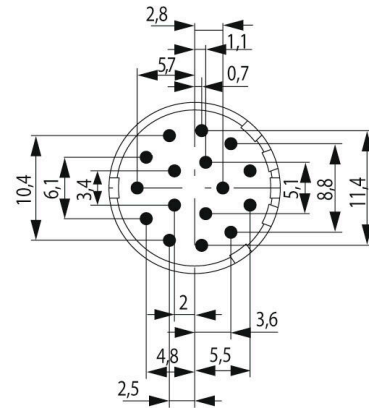

環境製品コンプライアンス

| | |
|------------|-------------------------|
| RoHS 対応状況 | 準拠 (免除なし) |
| REACH SVHC | 0.1wt%を超えるSVHCは含まれていません |

技術データのカスタマイズ可能なプラグインコネクタ

| | | | |
|--------------|--------|---|--|
| 極数 | 16 | コーディング | なし |
| 接続方式 | クリンプ接続 | ハウジング主要材質 | 熱可塑性ポリアミドPA 6、PBT |
| 公称電圧 | 160 V | プラグイン回数 | > 1000 |
| 汚染度 | 3 | 定格電流 | 1 mm接点= 8 A |
| 接点形状 (オス/メス) | オス型 | Coding possibilities for M23 signal inserts | H コード化, N コード化, S コード化, X コード化, Y コード化, Z コード化 |

図面

ピン固定

寸法図

Technical data

| | | | | | | | | | | |
|---------------------|----|---|---|----|----|----|----|----|---|-----|
| Number of positions | 6 | 7 | 9 | 12 | 16 | 17 | 19 | | | |
| Number of contacts | 6 | 7 | 8 | 1 | 12 | 16 | 17 | 16 | 3 | |
| Contact-ø | mm | 2 | 2 | 1 | 2 | 1 | 1 | 1 | 1 | 1.5 |