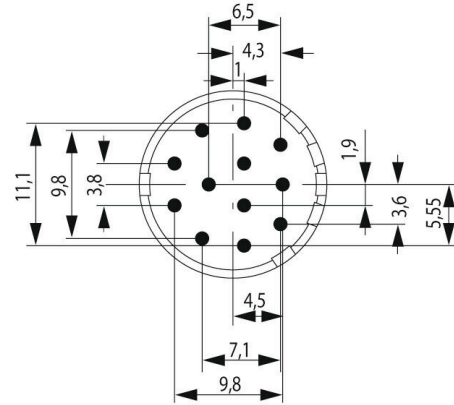

## 技術データのカスタマイズ可能なプラグインコネクタ

極数	12	コーディング	なし
接続方式	クリンプ接続	ハウジング主要材質	熱可塑性ポリアミドPA 6、PBT
公称電圧	200 V	公称電流	8 A
プラグイン回数	> 1000	汚染度	3
定格電流	1 mm接点= 8 A	接点形状 (オス/メス)	オス型
Coding possibilities for M23 signal inserts	H コード化, N コード化, S コード化, X コード化, Y コード化, Z コード化		

## 分類

ETIM 8.0	EC003557	ETIM 9.0	EC003557
ETIM 10.0	EC003557	ECLASS 14.0	27-44-02-23
ECLASS 15.0	27-44-02-23		

図面

ピン固定

寸法図

Technical data

Number of positions	6	7	9		12	16	17	19		
Number of contacts	6	7	8	1	12	16	17	16	3	
Contact-ø	mm		2	2	1	2	1	1	1	1.5