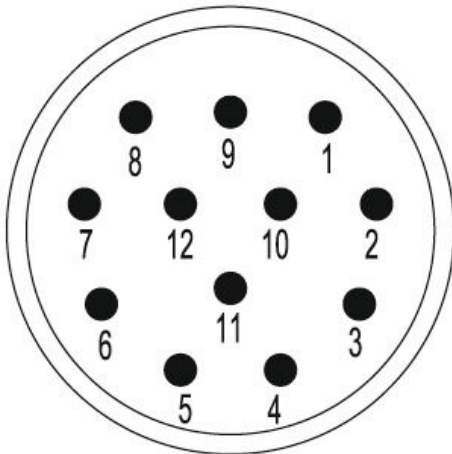

## ピン固定

M23 丸型プラグインコネクタは、多数の接合サイクル、高い電流容量、および最小寸法での高い接触密度を提供します。  
エンクロージャー、インサート、クリンプ接点は別々に注文する必要があります。