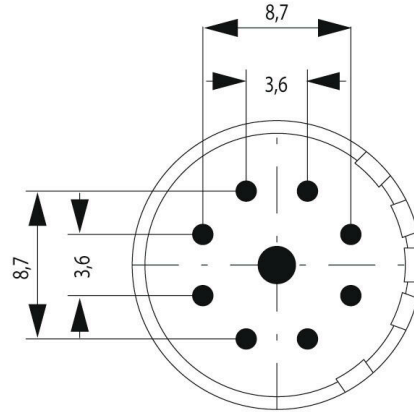

寸法と重量

正味重量	5 g
------	-----

環境製品コンプライアンス

RoHS 対応状況	準拠 (免除なし)
REACH SVHC	0.1wt%を超えるSVHCは含まれていません

技術データのカスタマイズ可能なプラグインコネクタ

極数	9	コーディング	なし
接続方式	クリンプ接続	ハウジング主要材質	熱可塑性ポリアミドPA 6、PBT
公称電圧	200 V	プラグイン回数	> 1000
汚染度	3	定格電流	2 mm接点= 20 A, 1 mm接点= 8 A
接点形状 (オス/メス)	メス型	M23 信号インサートのコーディング能力	H コード化, N コード化, S コード化, X コード化, Y コード化

分類

ETIM 8.0	EC003557	ETIM 9.0	EC003557
ETIM 10.0	EC003557	ECLASS 14.0	27-44-02-23
ECLASS 15.0	27-44-02-23		

図面

ピン固定

寸法図

Technical data

Number of positions	6	7	9		12	16	17	19	
Number of contacts	6	7	8	1	12	16	17	16	3
Contact-ø	mm	2	2	1	2	1	1	1	1.5

SAI-M23-BE-9

Weidmüller Interface GmbH & Co. KG
 Klingenbergstraße 26
 D-32758 Detmold
 Germany

アクセサリ

www.weidmueller.com

2 mm

M23 丸型プラグインコネクタは、多数の接合サイクル、高い電流容量、および最小寸法での高い接触密度を提供します。
 エンクロージャー、インサート、クリンプ接点は別々に注文する必要があります。

一般注文データ

種別	SAI-M23-KBC-2-0.75-2.5	バージョン
注文番号	1170260000	Sensor/Actuator plug-in connector, Crimp contact
GTIN (EAN)	4032248962099	
数量	50 ST	

1 mm

M23 丸型プラグインコネクタは、多数の接合サイクル、高い電流容量、および最小寸法での高い接触密度を提供します。
 エンクロージャー、インサート、クリンプ接点は別々に注文する必要があります。