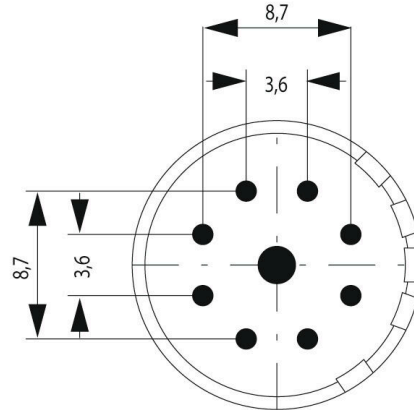

正味重量	3 g
------	-----

環境製品コンプライアンス

RoHS 対応状況	準拠 (免除なし)
REACH SVHC	0.1wt%を超えるSVHCは含まれていません

技術データのカスタマイズ可能なプラグインコネクタ

極数	9	コーディング	なし
接続方式	クリンプ接続	ハウジング主要材質	熱可塑性ポリアミドPA 6、PBT
公称電圧	200 V	プラグイン回数	> 1000
汚染度	3	定格電流	2 mm接点= 20 A, 1 mm接点= 8 A
接点形状 (オス/メス)	オス型	M23 信号インサートのコーディング能力	H コード化, N コード化, S コード化, X コード化, Y コード化

分類

ETIM 8.0	EC003557	ETIM 9.0	EC003557
ETIM 10.0	EC003557	ECLASS 14.0	27-44-02-23
ECLASS 15.0	27-44-02-23		

図面

ピン固定

寸法図

Technical data

Number of positions	6	7	9		12	16	17	19		
Number of contacts	6	7	8	1	12	16	17	16	3	
Contact-ø	mm		2	2	1	2	1	1	1	1.5

SAI-M23-SE-9

Weidmüller Interface GmbH & Co. KG
 Klingenbergstraße 26
 D-32758 Detmold
 Germany

アクセサリ

www.weidmueller.com

2 mm

M23 丸型プラグインコネクタは、多数の接合サイクル、高い電流容量、および最小寸法での高い接触密度を提供します。
 エンクロージャー、インサート、クリンプ接点は別々に注文する必要があります。

一般注文データ

種別	SAI-M23-KSC-2-0.75-2.5	バージョン
注文番号	1170250000	Sensor/Actuator plug-in connector, Crimp contact
GTIN (EAN)	4032248962211	
数量	50 ST	

1 mm

M23 丸型プラグインコネクタは、多数の接合サイクル、高い電流容量、および最小寸法での高い接触密度を提供します。
 エンクロージャー、インサート、クリンプ接点は別々に注文する必要があります。