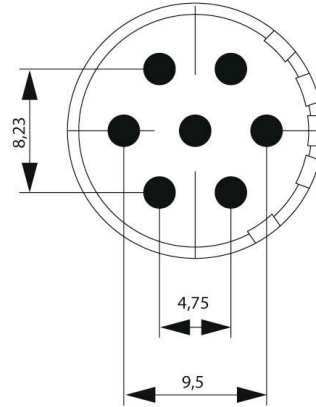

## 技術データのカスタマイズ可能なプラグインコネクタ

極数	7	コーディング	なし
接続方式	クリンプ接続	ハウジング主要材質	熱可塑性ポリアミドPA 6、PBT
公称電圧	300 V	公称電流	20 A
プラグイン回数	> 1000	汚染度	3
定格電流	2 mm接点= 20 A	接点形状 (オス/メス)	メス型
M23 信号インサートのコーディング能力	H コード化, N コード化, S コード化, X コード化, Y コード化		

## 分類

ETIM 8.0	EC003557	ETIM 9.0	EC003557
ETIM 10.0	EC003557	ECLASS 14.0	27-44-02-23
ECLASS 15.0	27-44-02-23		

図面

ピン固定

寸法図

Technical data

Number of positions	6	7	9		12	16	17	19		
Number of contacts	6	7	8	1	12	16	17	16	3	
Contact-ø	mm		2	2	1	2	1	1	1	1.5