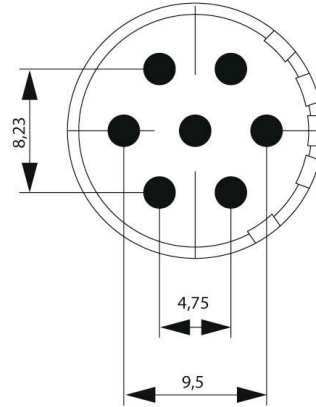

## 技術データのカスタマイズ可能なプラグインコネクタ

極数	7	コーディング	なし
接続方式	クリンプ接続	ハウジング主要材質	熱可塑性ポリアミドPA 6、PBT
公称電圧	300 V	公称電流	20 A
プラグイン回数	> 1000	汚染度	3
定格電流	2 mm接点= 20 A	接点形状 (オス/メス)	オス型
M23 信号インサートのコーディング能力	H コード化, N コード化, S コード化, X コード化, Y コード化		

## 分類

ETIM 8.0	EC003557	ETIM 9.0	EC003557
ETIM 10.0	EC003557	ECLASS 14.0	27-44-02-23
ECLASS 15.0	27-44-02-23		

図面

ピン固定

寸法図

Technical data

Number of positions	6	7	9		12	16	17	19		
Number of contacts	6	7	8	1	12	16	17	16	3	
Contact-ø	mm		2	2	1	2	1	1	1	1.5