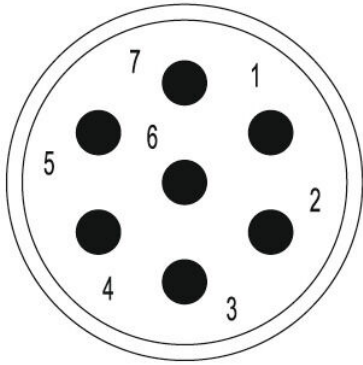

図面

ピン固定

寸法図

Technical data

Number of positions	6	7	9		12	16	17	19		
Number of contacts	6	7	8	1	12	16	17	16	3	
Contact-ø	mm		2	2	1	2	1	1	1	1.5