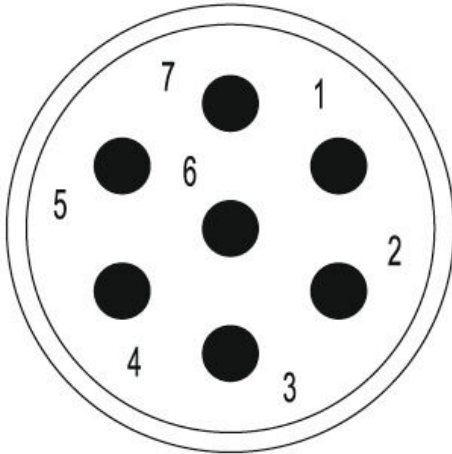

## ピン固定

M23 丸型プラグインコネクタは、多数の接合サイクル、高い電流容量、および最小寸法での高い接触密度を提供します。

エンクロージャー、インサート、クリンプ接点は別々に注文する必要があります。