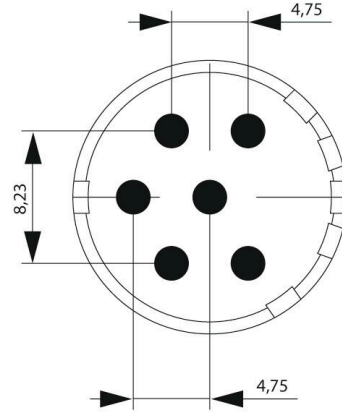

技術データのカスタマイズ可能なプラグインコネクタ

極数	6	コーディング	なし
接続方式	クリンプ接続	ハウジング主要材質	熱可塑性ポリアミドPA 6、PBT
公称電圧	300 V	公称電流	20 A
プラグイン回数	> 1000	汚染度	3
定格電流	2 mm接点= 20 A	接点形状 (オス/メス)	メス型
Coding possibilities for M23 signal inserts	H コード化, N コード化, S コード化, X コード化, Y コード化, Z コード化		

分類

ETIM 8.0	EC003557	ETIM 9.0	EC003557
ETIM 10.0	EC003557	ECLASS 14.0	27-44-02-23
ECLASS 15.0	27-44-02-23		

図面

ピン固定

寸法図

Technical data

Number of positions	6	7	9		12	16	17	19	
Number of contacts	6	7	8	1	12	16	17	16	3
Contact-ø	mm	2	2	1	2	1	1	1	1,5

SAI-M23-BE-6

Weidmüller Interface GmbH & Co. KG
Klingenbergstraße 26
D-32758 Detmold
Germany

www.weidmueller.com

アクセサリ

2 mm

M23 丸型プラグインコネクタは、多数の接合サイクル、高い電流容量、および最小寸法での高い接触密度を提供します。
エンクロージャー、インサート、クリンプ接点は別々に注文する必要があります。

標準筐体

M23 丸型プラグインコネクタは、多数の接合サイクル、高い電流容量、および最小寸法での高い接触密度を提供します。
エンクロージャー、インサート、クリンプ接点は別々に注文する必要があります。

一般注文データ

種別	SAI-M23-GS-11/17	バージョン
注文番号	1299390000	センサ/アクチュエータプラグインコネクタ, 空エンクロージャ
GTIN (EAN)	4050118097191	
数量	1 ST	