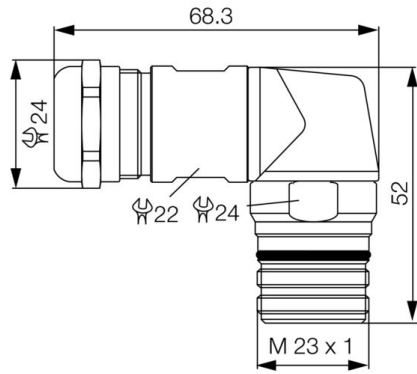

RoHS 対応状況	準拠 (免除あり)
RoHS 適用除外 (該当する場合/既知の場合)	6c
REACH SVHC	Lead 7439-92-1, 6,6'-di-tert-butyl-2,2'-methylenedi-p-cresol 119-47-1
SCIP	f34fc414-7303-481d-8a96-44b52af18999

技術データのカスタマイズ可能なプラグインコネクタ

ハウジング主要材質	亜鉛合金	ケーブル直径、最大	12 mm
ケーブル直径、最小	7 mm	保護度合い	IP67, IP69K
プラグイン回数	> 1000	汚染度	3
シールド接続	はい	ハウジングの温度範囲	-40 ~ +125 °C

www.weidmueller.com

図面

SAIL-M23-KSW-7/12

Weidmüller Interface GmbH & Co. KG
Klingenbergstraße 26
D-32758 Detmold
Germany

www.weidmueller.com

アクセサリ

接点のないインサート

M23 丸型プラグインコネクタは、多数の接合サイクル、高い電流容量、および最小寸法での高い接触密度を提供します。
エンクロージャー、インサート、クリンプ接点は別々に注文する必要があります。