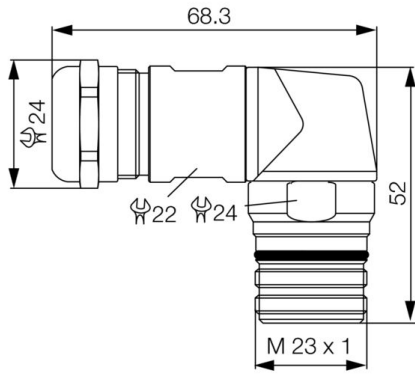

SAIL-M23-KSW-7/12

Weidmüller Interface GmbH & Co. KG
Klingenbergstraße 26
D-32758 Detmold
Germany

www.weidmueller.com

図面