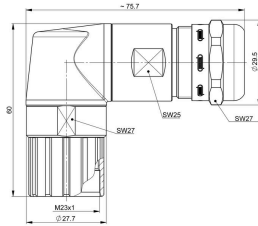

## 技術データのカスタマイズ可能なプラグインコネクタ

ハウジング主要材質	亜鉛合金	ケーブル直径、最大	12 mm
ケーブル直径、最小	7 mm	保護度合い	IP67, IP69K
プラグイン回数	> 1000	汚染度	3
シールド接続	はい	ハウジングの温度範囲	-40 ~ +125 °C

図面

[www.weidmueller.com](http://www.weidmueller.com)

寸法図