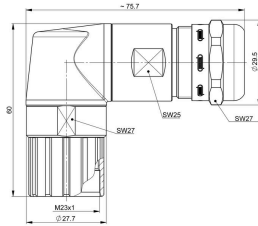

SAI-M23-GSW-S-7/12

Weidmüller Interface GmbH & Co. KG
Klingenbergstraße 26
D-32758 Detmold
Germany

図面

www.weidmueller.com

寸法図