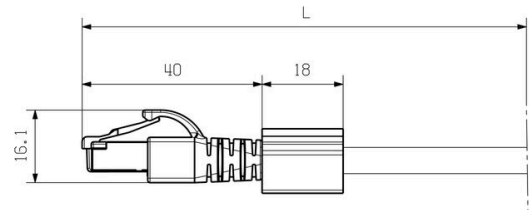

IE-C5ES8UG0200M40M40-G

Weidmüller Interface GmbH & Co. KG
Klingenbergstraße 26
D-32758 Detmold
Germany

www.weidmueller.com

図面

配線

寸法図

RJ45	1	white, orange	1	RJ45
	2	orange	2	
	3	white, green	3	
	4	blue	4	
	5	white, blue	5	
	6	green	6	
	7	white, brown	7	
	8	brown	8