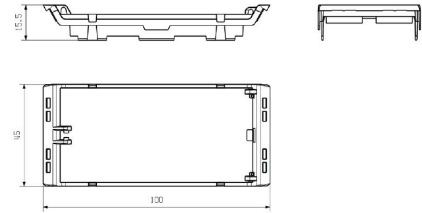

## 寸法と重量

深さ	15.5 mm	奥行き (インチ)	0.6102 inch
高さ	100 mm	高さ (インチ)	3.937 inch
幅	45 mm	幅 (インチ)	1.7716 inch
正味重量	4.03 g		

## 分類

ETIM 8.0	EC001031	ETIM 9.0	EC001031
ETIM 10.0	EC001031	ECLASS 14.0	27-19-06-03
ECLASS 15.0	27-19-06-03		

図面

製品イメージ

寸法図