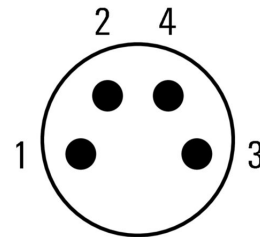

極スキーム

Male connector