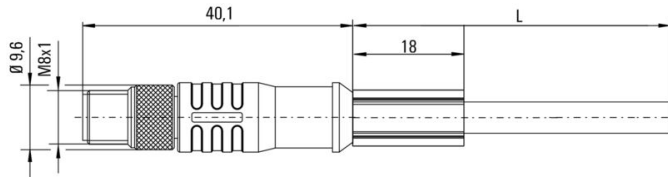

SAIL-M8GM8SG-4S15UIE

Weidmüller Interface GmbH & Co. KG
Klingenbergstraße 26
D-32758 Detmold
Germany

www.weidmueller.com

図面

寸法図