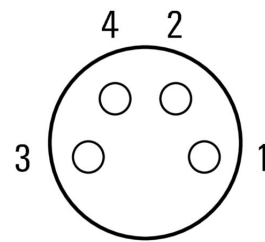

プラグ、左

左プラグ	M8, IP67, オス型接点, 直線, プラスチック, シールド仕様
------	-------------------------------------

分類

ETIM 8.0	EC002599	ETIM 9.0	EC002599
ETIM 10.0	EC002599	ECLASS 14.0	27-06-03-08
ECLASS 15.0	27-06-03-08		

SAIL-M8GM8SG-4S0.1UIE

Male connector

SAIL-M8GM8SG-4S0.1UIE

Weidmüller Interface GmbH & Co. KG
 Klingenbergstraße 26
 D-32758 Detmold
 Germany

www.weidmueller.com

図面

配線図

理想的な工具：トルク機能を備えたScrewty®

Light, securely screwed-in round plug-in connectors. Screwty set DM / VPE: 1 / Order No.: 1920000000 Adapters: M12, M12 F, M8, M8 F