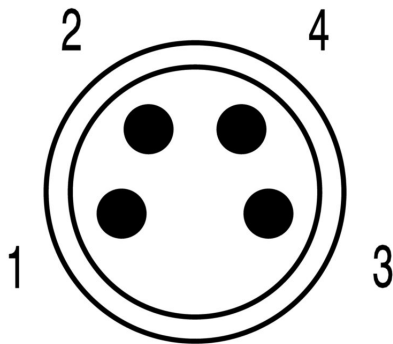

SAIL-M8GM8SG-4S0.1UIE

Weidmüller Interface GmbH & Co. KG
Klingenbergstraße 26
D-32758 Detmold
Germany

www.weidmueller.com

図面

寸法図

寸法図

極スキーム

極スキーム

Male