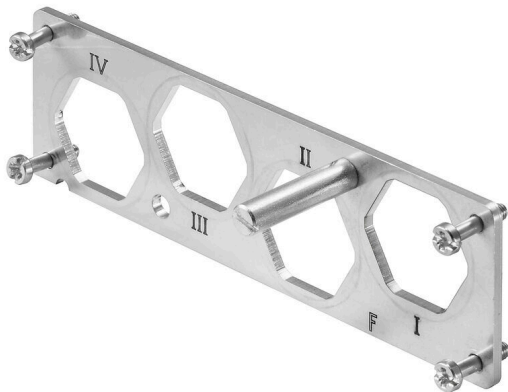

HDC 24B HP250 MPL4 TYP2

Weidmüller Interface GmbH & Co. KG
Klingenbergstraße 26
D-32758 Detmold
Germany

www.weidmueller.com

RockStar® HighPowerハウジングは、高強度アルミニウム鋳造で、継続的な最適化により、過酷な環境条件に対する完全な保護を提供します。複数パートハウジングを使用すると、作業プロセスをワークフローの最終段階まで検査できます。

一般注文データ

バージョン	HDC挿入, 極数: 4, 設置サイズ: 8
注文番号	1160440000
種別	HDC 24B HP250 MPL4 TYP2
GTIN (EAN)	4032248947973
数量	1 items