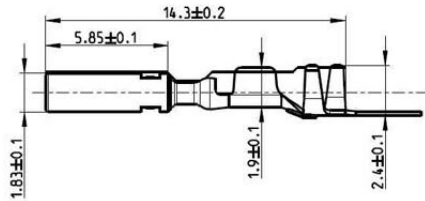

温度

保管温度 動作温度
取り付け温度

環境製品コンプライアンス

RoHS 対応状況 準拠 (免除なし)
REACH SVHC 0.1wt%を超えるSVHCは含まれていません

電気プロパティ

公称電圧 24 V

一般データ

シールド	シールドなし	カテゴリ	その他
配線接続断面、細径撚線、最大	0.2 mm ²	配線接続断面、細径撚線、最小	0.08 mm ²
接続 2	Crimp		

重要なメモ

製品情報 ハイブリッド、10 極プラグインコネクタ対応インサートのバリエーション 14

分類

ETIM 8.0	EC001121	ETIM 9.0	EC001121
ETIM 10.0	EC001121	ECLASS 14.0	27-44-03-90
ECLASS 15.0	27-44-03-90		

寸法図

Crimping tools

RSV および DSTV-HD システム対応ワイドミューラー接点用
圧着ツール