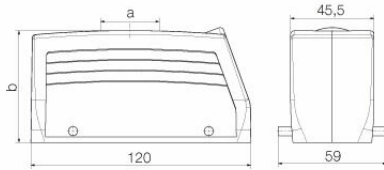

HDC 24B TBU 2M40G CS

Weidmüller Interface GmbH & Co. KG
Klingenbergstraße 26
D-32758 Detmold
Germany

図面

www.weidmueller.com