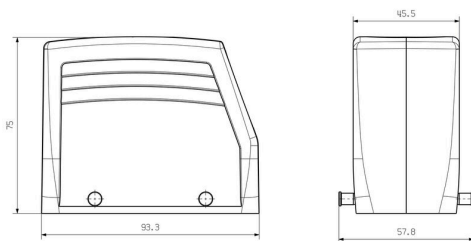

HDC 40D TBU 2M40G CS

Weidmüller Interface GmbH & Co. KG
Klingenbergstraße 26
D-32758 Detmold
Germany

図面

www.weidmueller.com