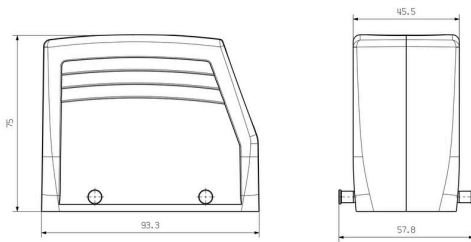

HDC 40D TBU 2M40G CS

Weidmüller Interface GmbH & Co. KG
Klingenbergstraße 26
D-32758 Detmold
Germany

図面

www.weidmueller.com