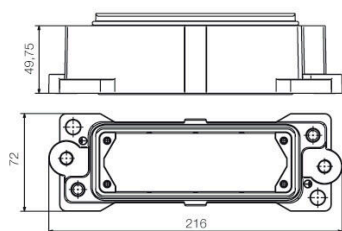

技術データ

www.weidmueller.com

承認

ROHS 適合

寸法と重量

深さ	216 mm	奥行き (インチ)	8.5039 inch
高さ	49.8 mm	高さ (インチ)	1.9606 inch
幅	72 mm	幅 (インチ)	2.8346 inch
正味重量	643 g		

温度

制限温度 -50 °C ... 120 °C

www.weidmueller.com

図面

接点や絶縁スリーブへの損傷を避けるため、ケーブルの修正を推奨します。次の図面に対応する距離を示します。ケーブル固定は出荷の範囲に含まれません。

HDC IP68 HP 24B A

Weidmüller Interface GmbH & Co. KG
Klingenbergstraße 26
D-32758 Detmold
Germany

www.weidmueller.com