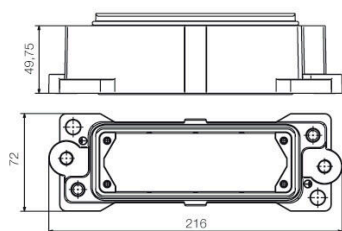

HDC IP68 HP 24B A

Weidmüller Interface GmbH & Co. KG
Klingenbergstraße 26
D-32758 Detmold
Germany

www.weidmueller.com

図面

接点や絶縁スリーブへの損傷を避けるため、ケーブルの修正を推奨します。次の図面に対応する距離を示します。ケーブル固定は出荷の範囲に含まれません。