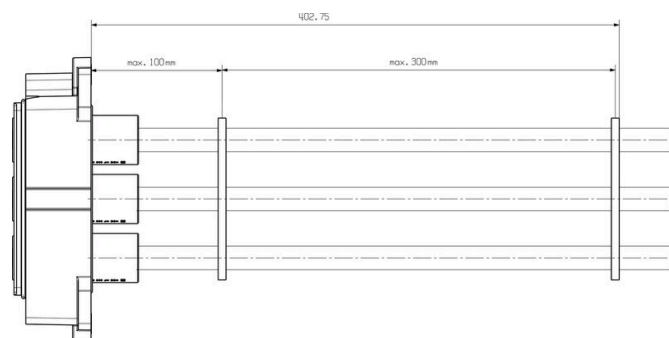

HDC IP68 HP 24B A

Weidmüller Interface GmbH & Co. KG
Klingenbergstraße 26
D-32758 Detmold
Germany

www.weidmueller.com

図面

接点や絶縁スリーブへの損傷を避けるため、ケーブルの修正を推奨します。次の図面に対応する距離を示します。ケーブル固定は出荷の範囲に含まれません。