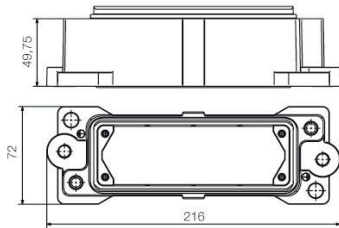

HDC 64D TOLU 1M50G

Weidmüller Interface GmbH & Co. KG
Klingenbergstraße 26
D-32758 Detmold
Germany

図面

www.weidmueller.com