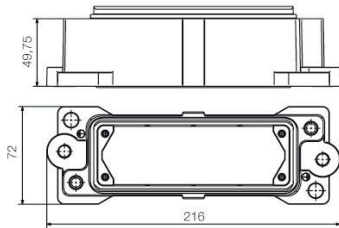

HDC 64D TOLU 1M50G

Weidmüller Interface GmbH & Co. KG
Klingenbergstraße 26
D-32758 Detmold
Germany

www.weidmueller.com

図面