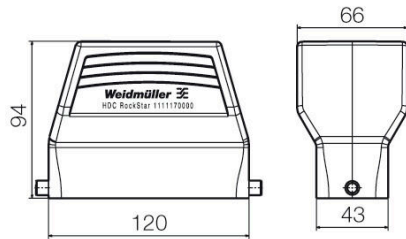

HDC 64D TSLU 1M50G

Weidmüller Interface GmbH & Co. KG
Klingenbergstraße 26
D-32758 Detmold
Germany

図面

www.weidmueller.com