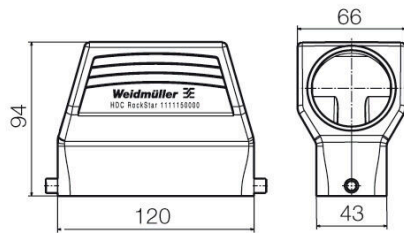

HDC 64D TOBU 1M50G

Weidmüller Interface GmbH & Co. KG
Klingenbergstraße 26
D-32758 Detmold
Germany

図面

www.weidmueller.com