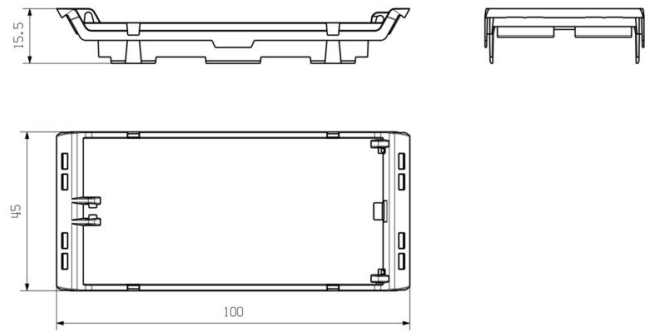

## 寸法と重量

深さ	15.5 mm	奥行き (インチ)	0.6102 inch
高さ	100 mm	高さ (インチ)	3.937 inch
幅	45 mm	幅 (インチ)	1.7716 inch
正味重量	10.22 g		

## 分類

ETIM 8.0	EC001031	ETIM 9.0	EC001031
ETIM 10.0	EC001031	ECLASS 14.0	27-19-06-03
ECLASS 15.0	27-19-06-03		

図面

製品イメージ

寸法図